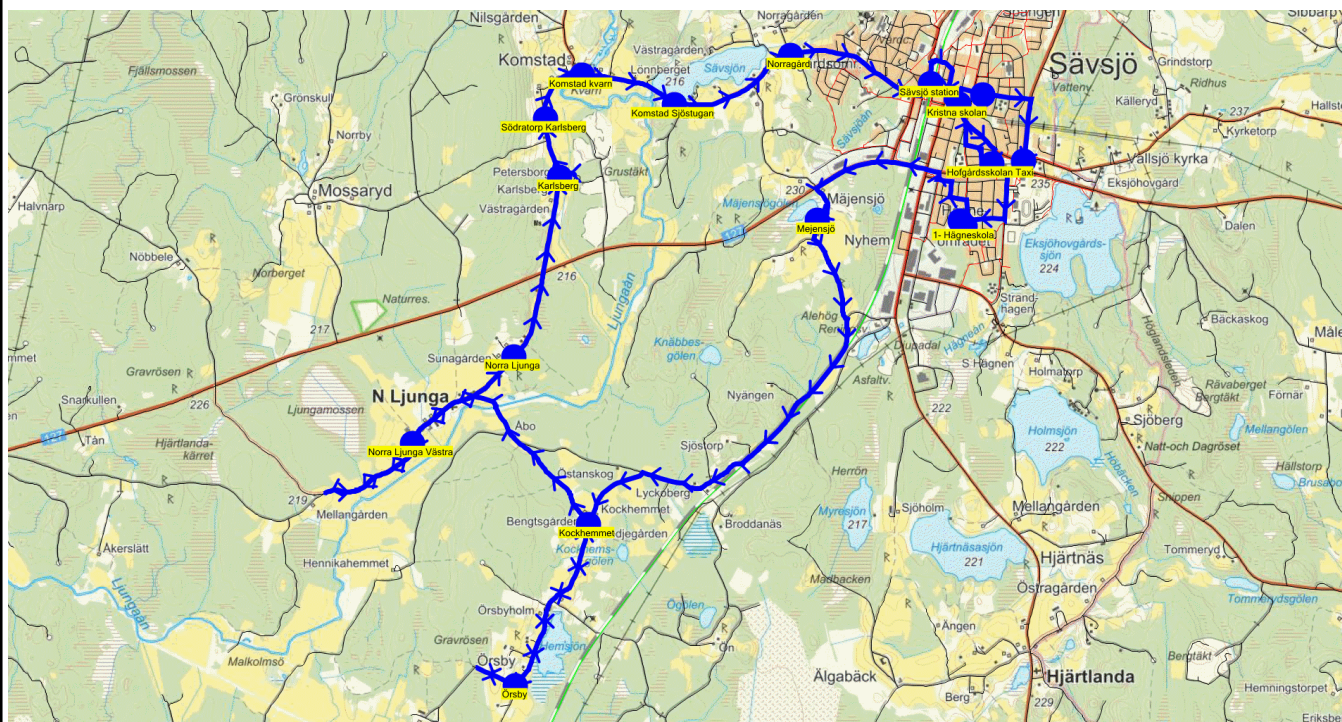

Turnr	Start kl	Slut kl	Linjesträckning			
1010	6.40	8.06	1- Hågneskola - Ebbanäs - Rössby - Mo Sävsjö - Röd - Hofgårdsskolan Taxi - Hågneskolan - Grimsholm - Hultasjön - Knävelsby - Hulta - Hofgårdsskolan Taxi - Vallsjöskolan - Hågneskolan MÅNDAGAR - FREDAGAR			
PunktNr	Hållplats	Km-Ack	Tid	På	Av	Byte
9086	1- Hågneskola	0	6.40			
213	Ebbanäs	7.26	6.50	1		
118	Rössby	8.21	6.53	3		
171	Mo Sävsjö	9.94	6.56	1		
169	Röd	11.54	6.59			
153	Hofgårdsskolan Taxi	18.02	7.08			
156	Gulf 127/128	18.65	7.10			
9071	Hågneskolan	19.71	7.14		5	
133	Grimsholm	25.46	7.24	1		
137	Nyhagen bussh.	32.09	7.33			
9120	Hultasjön	32.75	7.36	1		
9008	Hultagårds vägskal	34.56	7.39			
132	Knävelsby	35.99	7.42	1		
172	Hulta	37.74	7.46	2		
9008	Hultagårds vägskal	38.26	7.48	1		
153	Hofgårdsskolan Taxi	45.63	7.58		2	
5002	Vallsjöskolan	46.63	8.01		3	
156	Gulf 127/128	47.59	8.03			
9071	Hågneskolan	48.65	8.06		1	

Turnr	Start kl	Slut kl	Linjesträckning			
1040	7.25	8.05	1- Hägneskola - Mejensjö - Kockhemmet - Örsby - Norra Ljunga Västra - Norra Ljunga - Karlsberg - Södratorp Karlsberg - Komstad kvarn - Komstad Sjöstugan - Norragård - Sävsjö station - Hofgårdsskolan Taxi - Kristna skolan - Vallsjöskolan - Hägneskolan MÅNDAGAR - FREDAGAR			
PunktNr	Hållplats	Km-Ack	Tid	På	Av	Byte
9086	1- Hägneskola	0	7.25			
1114	Mejensjö	2.11	7.28			
1099	Kockhemmet	6.48	7.34			
1011	Örsby	8.14	7.37	6		
209	Norra Ljunga Västra	12.81	7.43			
1010	Norra Ljunga	16	7.48	2		
107	Karlsberg	17.66	7.50	1		
141	Södratorp Karlsberg	18.55	7.51	1		
1007	Komstad kvarn	19.15	7.52	2		
182	Komstad Sjöstugan	20.02	7.53	2		
9168	Norragård	21.19	7.55			
9001	Sävsjö station	22.61	7.57			
153	Hofgårdsskolan Taxi	24.07	8.00		3	
154	Kristna skolan	24.86	8.01			
5002	Vallsjöskolan	25.18	8.01		2	
156	Gulf 127/128	26.14	8.03			
9071	Hägneskolan	27.2	8.05		9	