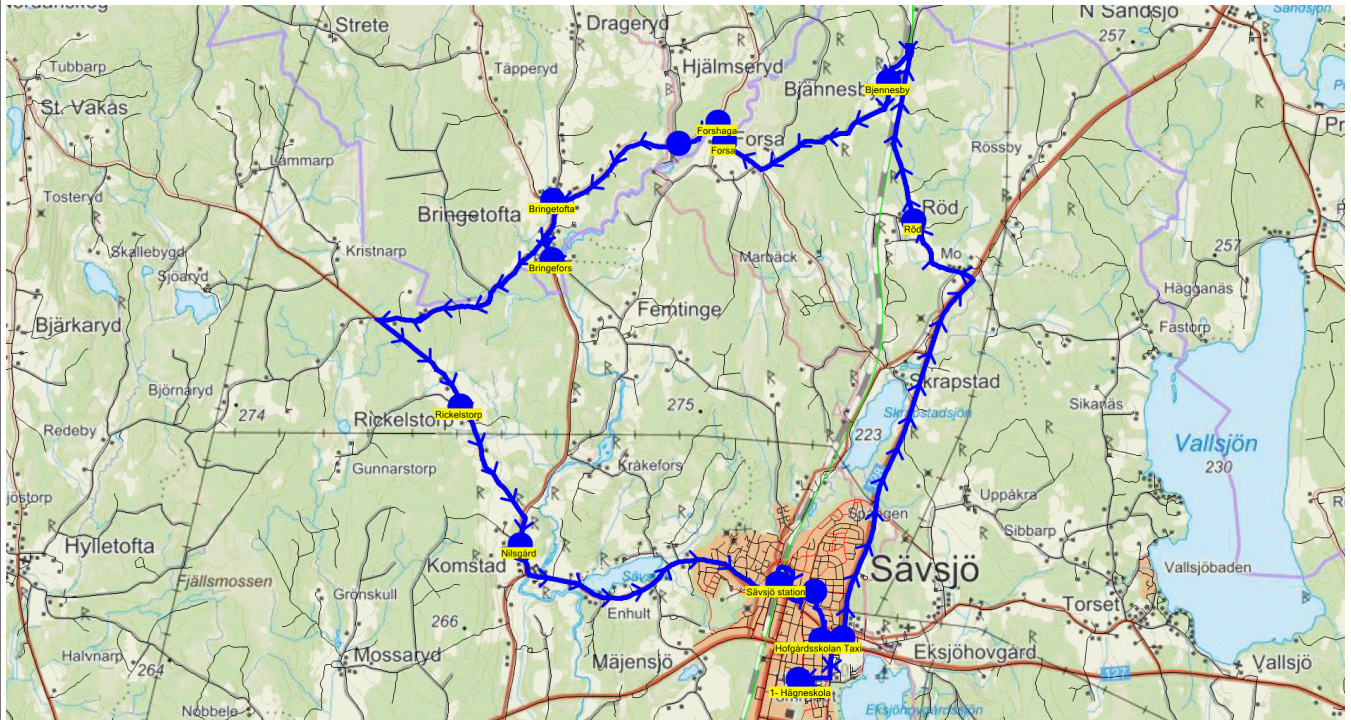

Turnr	Start kl	Slut kl	Linjesträckning			
1010	6.40	8.06	1- Hågneskola - Ebbanäs - Rössby - Mo Sävsjö - Röd - Hofgårdsskolan Taxi - Hågneskolan - Grimsholm - Hultasjön - Knävelsby - Hulta - Hofgårdsskolan Taxi - Vallsjöskolan - Hågneskolan MÅNDAGAR - FREDAGAR			
PunktNr	Hållplats	Km-Ack	Tid	På	Av	Byte
9086	1- Hågneskola	0	6.40			
213	Ebbanäs	7.26	6.50	1		
118	Rössby	8.21	6.53	3		
171	Mo Sävsjö	9.94	6.56	1		
169	Röd	11.54	6.59			
153	Hofgårdsskolan Taxi	18.02	7.08			
156	Gulf 127/128	18.65	7.10			
9071	Hågneskolan	19.71	7.14		5	
133	Grimsholm	25.46	7.24	1		
137	Nyhagen bussh.	32.09	7.33			
9120	Hultasjön	32.75	7.36	1		
9008	Hultagårds vägskal	34.56	7.39			
132	Knävelsby	35.99	7.42	1		
172	Hulta	37.74	7.46	2		
9008	Hultagårds vägskal	38.26	7.48	1		
153	Hofgårdsskolan Taxi	45.63	7.58		2	
5002	Vallsjöskolan	46.63	8.01		3	
156	Gulf 127/128	47.59	8.03			
9071	Hågneskolan	48.65	8.06		1	

Turnr	Start kl	Slut kl	Linjesträckning			
1040	7.25	8.05	1- Hägneskola - Mejensjö - Kockhemmet - Örsby - Norra Ljunga Västra - Norra Ljunga - Karlsberg - Södratorp Karlsberg - Komstad kvarn - Komstad Sjöstugan - Norragård - Sävsjö station - Hofgårdsskolan Taxi - Kristna skolan - Vallsjöskolan - Hägneskolan MÅNDAGAR - FREDAGAR			
PunktNr	Hållplats	Km-Ack	Tid	På	Av	Byte
9086	1- Hägneskola	0	7.25			
1114	Mejensjö	2.11	7.28			
1099	Kockhemmet	6.48	7.34			
1011	Örsby	8.14	7.37	6		
209	Norra Ljunga Västra	12.81	7.43			
1010	Norra Ljunga	16	7.48	2		
107	Karlsberg	17.66	7.50	1		
141	Södratorp Karlsberg	18.55	7.51	1		
1007	Komstad kvarn	19.15	7.52	2		
182	Komstad Sjöstugan	20.02	7.53	2		
9168	Norragård	21.19	7.55			
9001	Sävsjö station	22.61	7.57			
153	Hofgårdsskolan Taxi	24.07	8.00		3	
154	Kristna skolan	24.86	8.01			
5002	Vallsjöskolan	25.18	8.01		2	
156	Gulf 127/128	26.14	8.03			
9071	Hägneskolan	27.2	8.05		9	