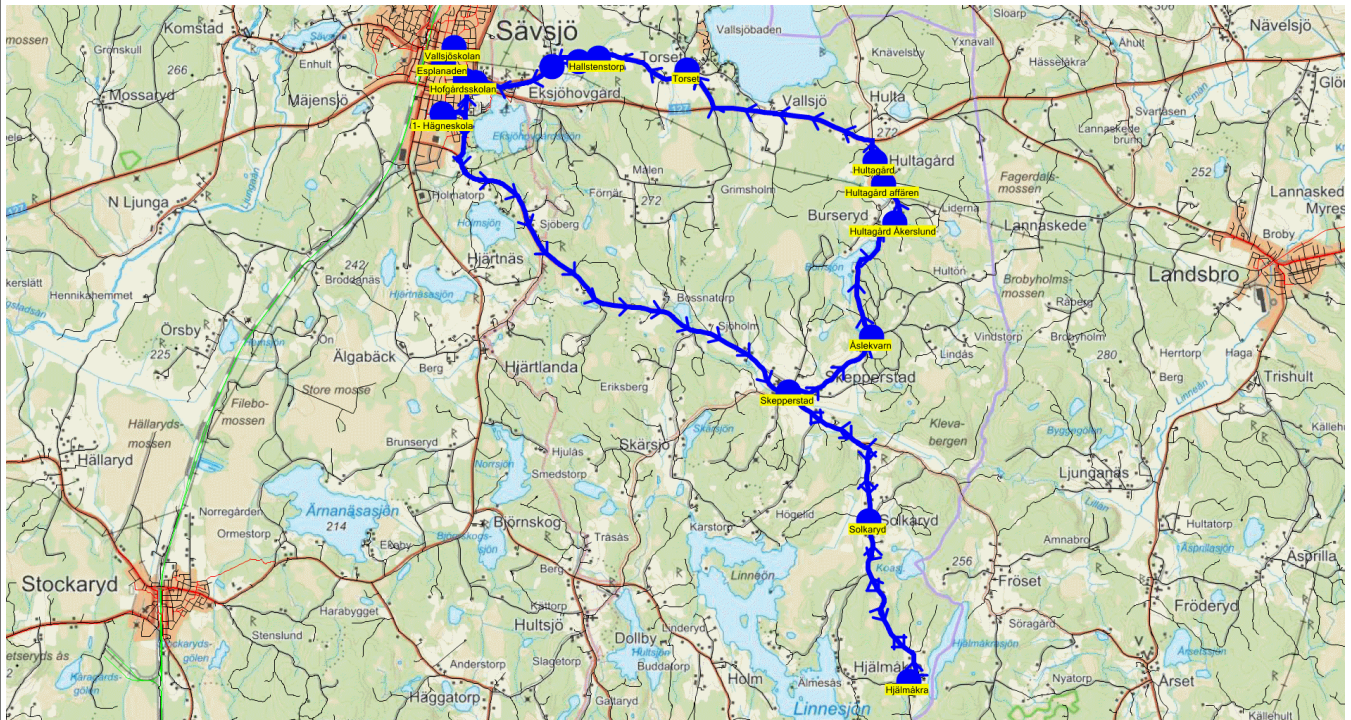

Turnr	Start kl	Slut kl	Linjesträckning			
1060	6.50	8.10	1- Hägneskola - Hjälmåkra - Solkaryd - Skepperstad - Åslekvärn - Hultagård Åkerslund - Hultagård affären - Hultagård - Torset - Hallstenstorp - Kyrketorp - Solhemsvägen - Hofgårdsskolan - Hägneskolan - Vallsjöskolan MÅNDAGAR - FREDAGAR			
PunktNr	Hållplats	Km-Ack	Tid	På	Av	Byte
9086	1- Hägneskola	0	6.50			
9042	Hjälmåkra	14.37	7.14	4		
9070	Solkaryd	17.52	7.20	1		
9046	Skepperstad	20.45	7.25	4		
9048	Åslekvärn	22.32	7.29	3		
9049	Hultagård Åkerslund	24.6	7.34	1		
9051	Hultagård affären	25.35	7.36	6		
9050	Hultagård	25.76	7.38	4		
9006	Torset	29.65	7.44			
9025	Hallstenstorp	31.49	7.48	2		
105	Kyrketorp	31.84	7.50	1		
9005	Solhemsvägen	32.34	7.52	4		
9004	Hofgårdsskolan	33.91	7.56		8	
156	Gulf 127/128	34.24	7.59			
9071	Hägneskolan	35.72	8.03		18	
156	Gulf 127/128	36.77	8.06			
9003	Esplanaden	37.43	8.08			
5002	Vallsjöskolan	37.84	8.10		4