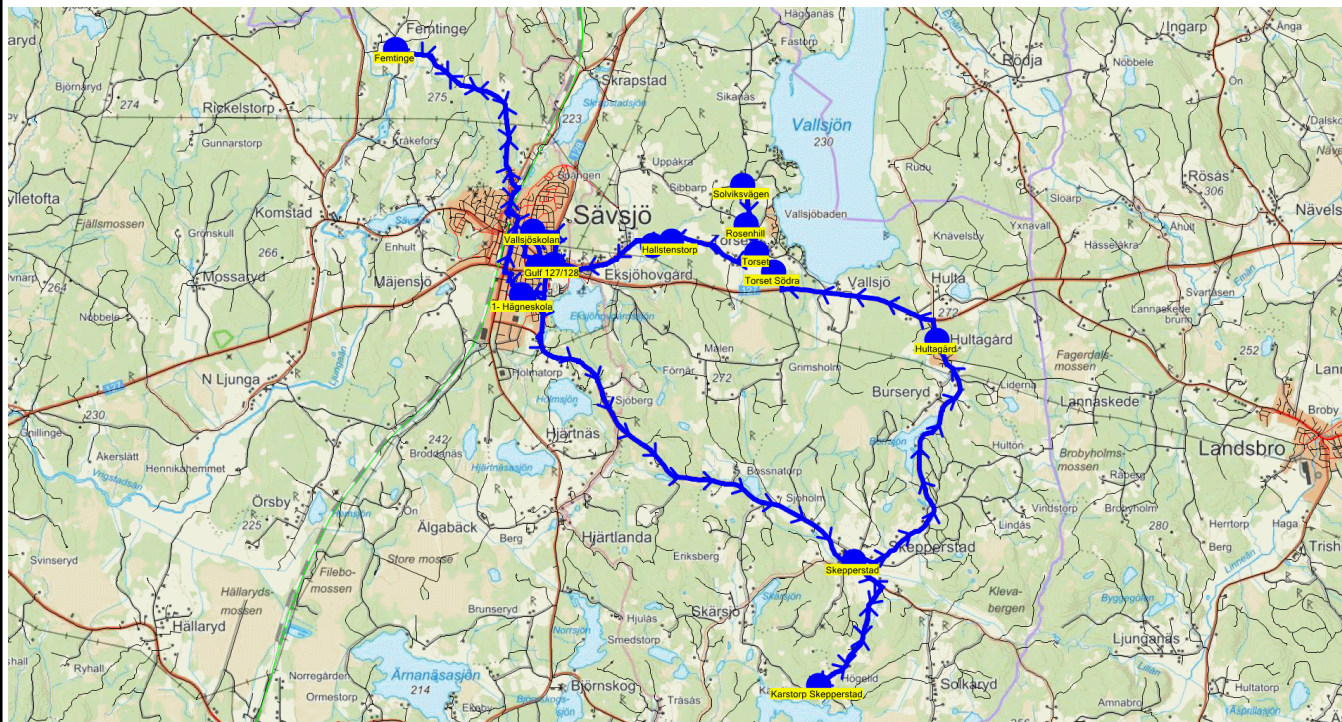

Turnnr	Start kl	Slut kl	Linjesträckning			
1062	6.35	8.03	1- Hägneskola - Karstorp Skepperstad - Skepperstad - Hultagård - Torset Södra - Rosenhill - Solviksvägen - Torset - Hallstenstorp - Kyrketorp - Vallsjöskolan - Hägneskolan - Femtinge - Hofgårdsskolan Taxi - Vallsjöskolan MÅNDAGAR - FREDAGAR			
PunktNr	Hållplats	Km-Ack	Tid	På	Av	Byte
9086	1- Hägneskola	0	6.35			
9046	Skepperstad	8.49	6.49			
196	Karstorp Skepperstad	11.37	6.54			
9046	Skepperstad	14.26	6.59	2		
9050	Hultagård	19.57	7.08			
194	Torset Södra	23	7.13	2		
9130	Rosenhill	24.22	7.16	2		
175	Solviksvägen	24.94	7.18	1		
9006	Torset	26.2	7.21	3		
9025	Hallstenstorp	27.87	7.24			
105	Kyrketorp	28.22	7.26			
5002	Vallsjöskolan	31.08	7.31		1	
156	Gulf 127/128	32.2	7.34			
9071	Hägneskolan	33.26	7.37		8	
1005	Femtinge	39.48	7.49	2		
153	Hofgårdsskolan Taxi	45.21	8.00		2	
5002	Vallsjöskolan	46.1	8.03		1