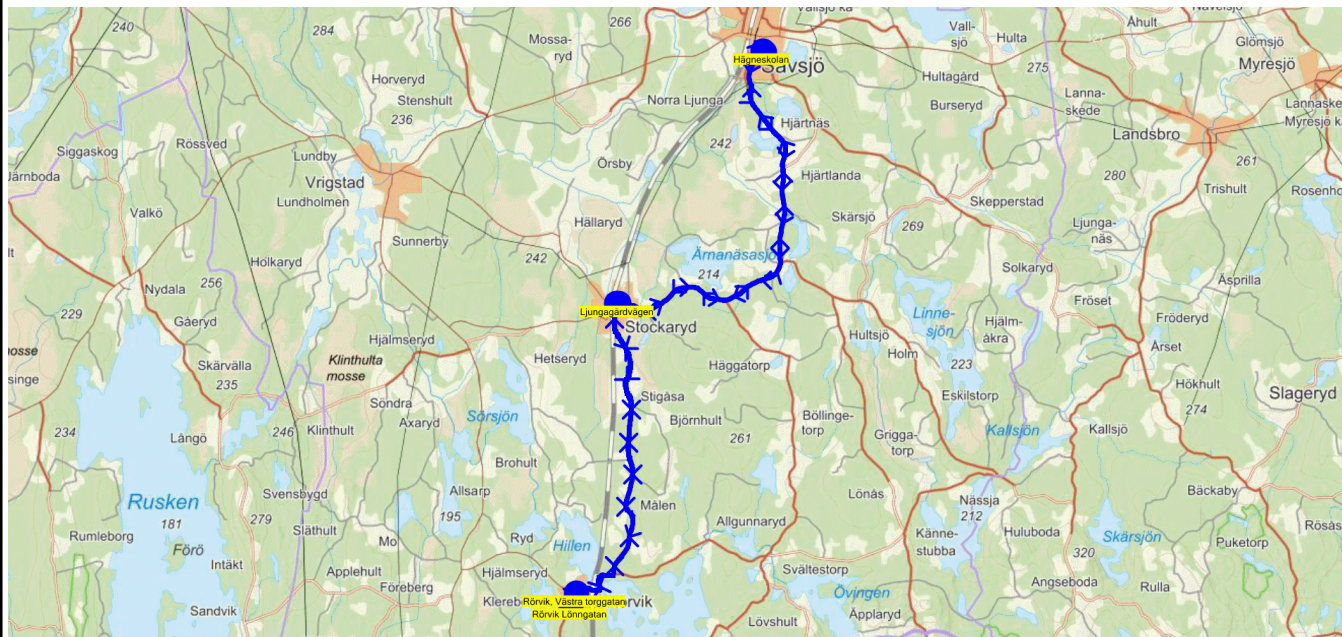

Turnr	Start kl	Slut kl	Linjesträckning			
1081	14.05	14.50	Hägneskolan - Ljungagårdsvägen - Mellangårdsgatan - Rörvik, Västra torggatan - Rörvik Lönngatan - 1- Hägneskola MÅNDAGAR, TISDAGAR och TORSDAGAR			
PunktNr	Hållplats	Km-Ack	Tid	På	Av	Byte
9071	Hägneskolan	0	14.05	5		
164	Ljungagårdsvägen	13.91	14.17		1	
233	Mellangårdsgatan	14.16	14.18		2	
9167	Rörvik, Västra torggatan	25.23	14.27		1	
197	Rörvik Lönngatan	25.9	14.29			
9086	1- Hägneskola	51.51	14.50		1