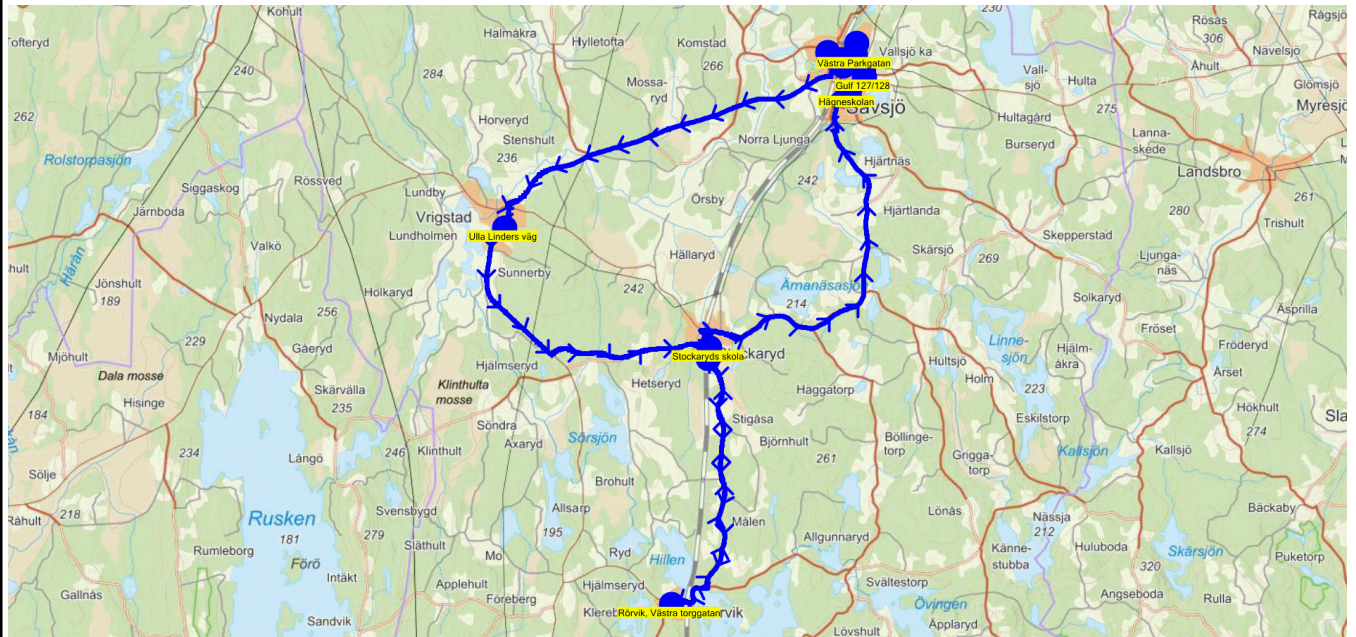

SKJUTS+ för Sävsjö
 2023-08-14 17:58:10

Läsår 23/24

Turnr	Start kl	Slut kl	Linjesträckning			
1073	14.05	15.10	Hägneskolan - Västra Parkgatan - Klöverstigen - Odengatan - Västra Esplanaden - Ulla Linders väg - Stockaryds skola - Järnvägsg/Björkgatan - Rörvik, Västra torggatan - 1-Hägneskola ONSDAG			
PunktNr	Hållplats	Km-Ack	Tid	På	Av	Byte
9071	Hägneskolan	0	14.05	4		
156	Gulf 127/128	1.06	14.07			
104	Västra Parkgatan	2.19	14.09			
180	Klöverstigen	2.78	14.10			
166	Odengatan	4	14.12			
5003	Västra Esplanaden	5.23	14.15		1	
195	Ulla Linders väg	18.95	14.26			
5001	Stockaryds skola	32.02	14.38		1	
222	Järnvägsg/Björkgatan	32.85	14.40		1	
9167	Rörvik, Västra torggatan	42.74	14.49		1	
9086	1- Hägneskola	67.48	15.10			

Turnr	Start kl	Slut kl	Linjesträckning			
1075	15.05	16.45	Hägneskolan - Västra Parkgatan - Ringvägen - Hägneskolan - Norra Ljunga Västra - Vrigstad skola - Sigfridsvägen - Ulla Linders väg - Ljungagårdsvägen - Mellangårdsgatan - Rörvik, Västra torggatan - Rörvik Lönngatan - 1- Hägneskola ONSDAG			
PunktNr	Hållplats	Km-Ack	Tid	På	Av	Byte
9071	Hägneskolan	0	15.05	2		
104	Västra Parkgatan	2.19	15.10		1	
167	Ringvägen	2.44	15.12		1	
9071	Hägneskolan	4.68	15.16	9		
209	Norra Ljunga Västra	11.02	15.25		1	
5004	Vrigstad skola	19.77	15.36		1	
148	Sigfridsvägen	20.68	15.39		1	
195	Ulla Linders väg	21.18	15.41		1	
164	Ljungagårdsvägen	33.41	15.56		1	
233	Mellangårdsgatan	33.67	15.58		2	
9167	Rörvik, Västra torggatan	44.74	16.12		1	
197	Rörvik Lönngatan	45.41	16.14			
9086	1- Hägneskola	71.02	16.45		1	