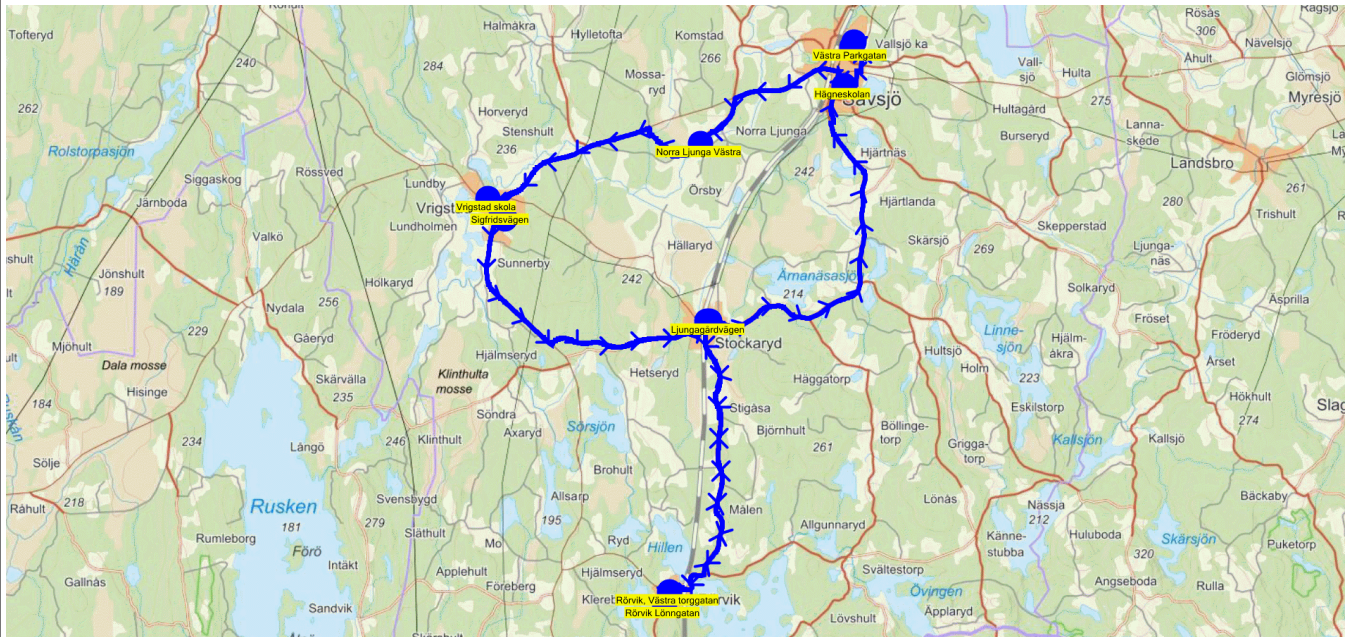

SKJUTS+ för Sävsjö
 2023-08-14 17:58:10

Läsår 23/24

Turnr	Start kl	Slut kl	Linjesträckning			
1073	14.05	15.10	Hägneskolan - Västra Parkgatan - Klöverstigen - Odengatan - Västra Esplanaden - Ulla Linders väg - Stockaryds skola - Järnvägsg/Björkgatan - Rörvik, Västra torggatan - 1-Hägneskola ONSDAG			
PunktNr	Hållplats	Km-Ack	Tid	På	Av	Byte
9071	Hägneskolan	0	14.05	4		
156	Gulf 127/128	1.06	14.07			
104	Västra Parkgatan	2.19	14.09			
180	Klöverstigen	2.78	14.10			
166	Odengatan	4	14.12			
5003	Västra Esplanaden	5.23	14.15		1	
195	Ulla Linders väg	18.95	14.26			
5001	Stockaryds skola	32.02	14.38		1	
222	Järnvägsg/Björkgatan	32.85	14.40		1	
9167	Rörvik, Västra torggatan	42.74	14.49		1	
9086	1- Hägneskola	67.48	15.10			

Turnr	Start kl	Slut kl	Linjesträckning			
1075	15.05	16.45	Hägneskolan - Västra Parkgatan - Ringvägen - Hägneskolan - Norra Ljunga Västra - Vrigstad skola - Sigfridsvägen - Ulla Linders väg - Ljungagårdsvägen - Mellangårdsgatan - Rörvik, Västra torggatan - Rörvik Lönngatan - 1- Hägneskola ONSDAG			
PunktNr	Hållplats	Km-Ack	Tid	På	Av	Byte
9071	Hägneskolan	0	15.05	2		
104	Västra Parkgatan	2.19	15.10		1	
167	Ringvägen	2.44	15.12		1	
9071	Hägneskolan	4.68	15.16	9		
209	Norra Ljunga Västra	11.02	15.25		1	
5004	Vrigstad skola	19.77	15.36		1	
148	Sigfridsvägen	20.68	15.39		1	
195	Ulla Linders väg	21.18	15.41		1	
164	Ljungagårdsvägen	33.41	15.56		1	
233	Mellangårdsgatan	33.67	15.58		2	
9167	Rörvik, Västra torggatan	44.74	16.12		1	
197	Rörvik Lönngatan	45.41	16.14			
9086	1- Hägneskola	71.02	16.45		1	