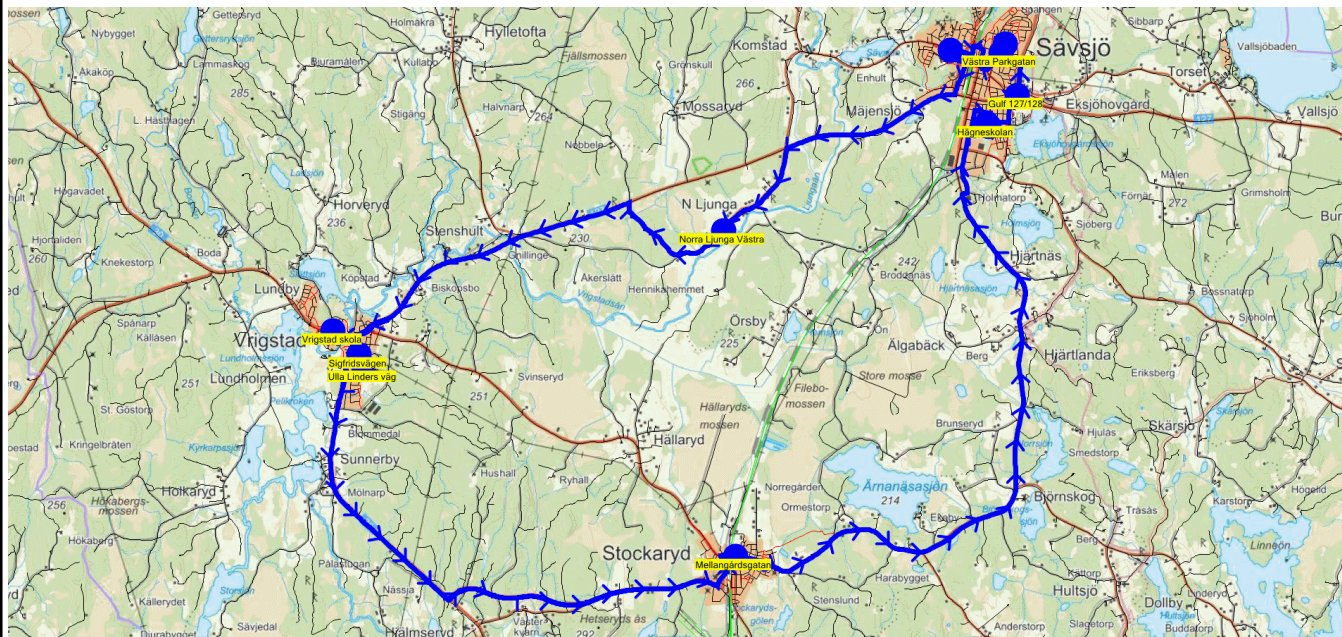

När det är olika antal elever olika dagar skrivs det största antalet med fet stil.

Turnr	Start kl	Slut kl	Linjesträckning			
1081	14.05	14.50	Hägneskolan - Ljungagårdsvägen - Mellangårdsgatan - Rörvik, Västra torggatan - Rörvik Lönngatan - 1- Hägneskola MÅNDAGAR, TISDAGAR och TORSDAGAR			
PunktNr	Hållplats	Km-Ack	Tid	På	Av	Byte
9071	Hägneskolan	0	14.05	5		
164	Ljungagårdsvägen	13.91	14.17		1	
233	Mellangårdsgatan	14.16	14.18		2	
9167	Rörvik, Västra torggatan	25.23	14.27		1	
197	Rörvik Lönngatan	25.9	14.29			
9086	1- Hägneskola	51.51	14.50		1	

SKJUTS+ för Sävsjö
 2023-08-14 17:58:20

Läsår 23/24

Turnr	Start kl	Slut kl	Linjesträckning			
1083	13.05	14.25	Hägneskolan - Klöverstigen - Västra Esplanaden - Stockaryds skola - Järnvägsg/Björkgatan - Rörvik, Västra torggatan - 1- Hägneskola TORSDAG			
PunktNr	Hållplats	Km-Ack	Tid	På	Av	Byte
9071	Hägneskolan	0	13.05	4		
156	Gulf 127/128	1.06	13.08			
180	Klöverstigen	2.66	13.12			
5003	Västra Esplanaden	4.87	13.17		1	
5001	Stockaryds skola	20.93	13.38		1	
222	Järnvägsg/Björkgatan	21.77	13.41		1	
9167	Rörvik, Västra torggatan	31.66	13.54		1	
9086	1- Hägneskola	56.39	14.25			

Turnr	Start kl	Slut kl	Linjesträckning			
1085	13.05	14.35	Hägneskolan - Hembygdsvägen - Klöverstigen - Ljungagårdsvägen - Stockaryds skola - Järnvägsg/Björkgatan - Rörvik, Västra torggatan - Rörvik Lönngatan - 1- Hägneskolan FREDAG			
PunktNr	Hållplats	Km-Ack	Tid	På	Av	Byte
9071	Hägneskolan	0	13.05	7		
186	Hembygdsvägen	1.87	13.09		1	
180	Klöverstigen	2.78	13.13			
164	Ljungagårdsvägen	18.1	13.35		1	
5001	Stockaryds skola	19.29	13.40		1	
222	Järnvägsg/Björkgatan	20.12	13.43		1	
9167	Rörvik, Västra torggatan	30.01	13.57		2	
197	Rörvik Lönngatan	30.68	13.59			
9086	1- Hägneskolan	56.3	14.35		1	