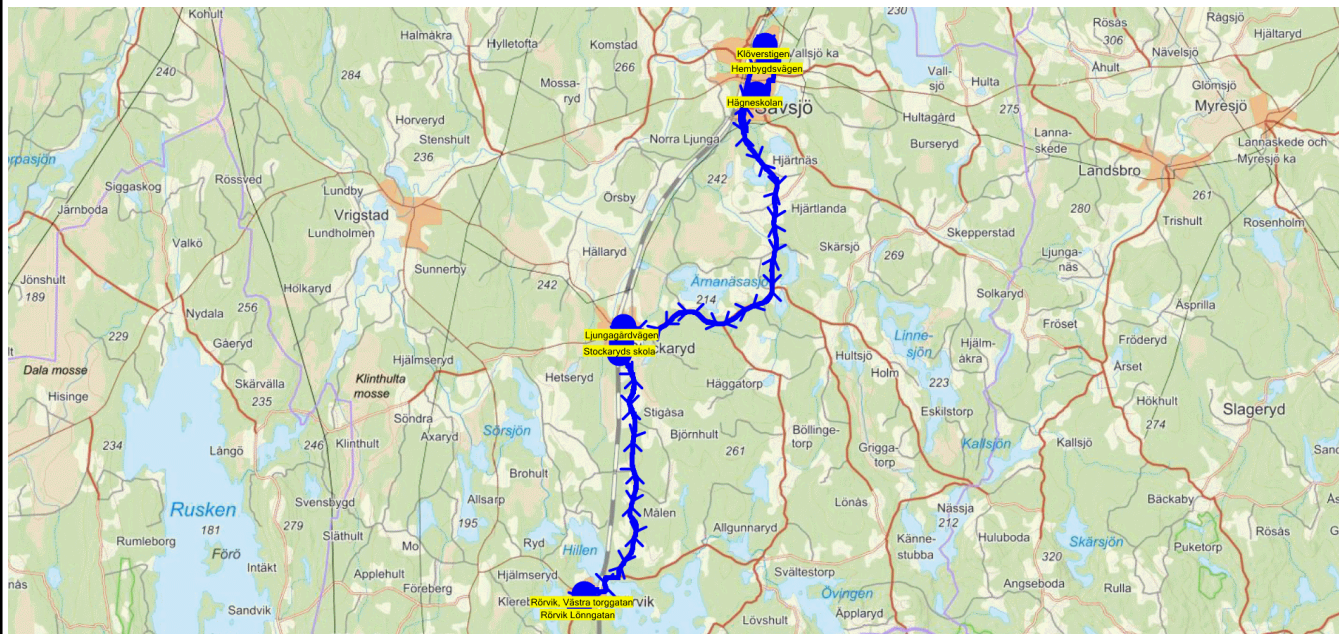

Turnr	Start kl	Slut kl	Linjesträckning			
1079	14.05	15.10	Hägneskolan - Västra Parkgatan - Ringvägen - Klöverstigen - Västra Esplanaden - Hägneskolan - Norra Ljunga Västra - Vrigstad skola - Sigfridsvägen - 1- Hägneskola MÅNDAGAR, TISDAGAR och TORSDAGAR			
PunktNr	Hållplats	Km-Ack	Tid	På	Av	Byte
9071	Hägneskolan	0	14.05	2		
9013	Sturegatan	1	14.08			
104	Västra Parkgatan	1.96	14.11		1	
167	Ringvägen	2.21	14.14		1	
180	Klöverstigen	2.73	14.16			
5003	Västra Esplanaden	4.94	14.21			
9071	Hägneskolan	7.04	14.27	4		
209	Norra Ljunga Västra	13.46	14.36		1	
5004	Vrigstad skola	22.21	14.49		1	
148	Sigfridsvägen	23.12	14.53		1	
9086	1- Hägneskola	36.76	15.10		1	

När det är olika antal elever olika dagar skrivs det största antalet med fet stil.

Turnr	Start kl	Slut kl	Linjesträckning			
1081	14.05	14.50	Hägneskolan - Ljungagårdsvägen - Mellangårdsgatan - Rörvik, Västra torggatan - Rörvik Lönngatan - 1- Hägneskola MÅNDAGAR, TISDAGAR och TORSDAGAR			
PunktNr	Hållplats	Km-Ack	Tid	På	Av	Byte
9071	Hägneskolan	0	14.05	5		
164	Ljungagårdsvägen	13.91	14.17		1	
233	Mellangårdsgatan	14.16	14.18		2	
9167	Rörvik, Västra torggatan	25.23	14.27		1	
197	Rörvik Lönngatan	25.9	14.29			
9086	1- Hägneskola	51.51	14.50		1	

SKJUTS+ för Sävsjö
 2023-08-14 17:58:20

Läsår 23/24

Turnr	Start kl	Slut kl	Linjesträckning			
1083	13.05	14.25	Hägneskolan - Klöverstigen - Västra Esplanaden - Stockaryds skola - Järnvägsg/Björkgatan - Rörvik, Västra torggatan - 1- Hägneskola TORSDAG			
PunktNr	Hållplats	Km-Ack	Tid	På	Av	Byte
9071	Hägneskolan	0	13.05	4		
156	Gulf 127/128	1.06	13.08			
180	Klöverstigen	2.66	13.12			
5003	Västra Esplanaden	4.87	13.17		1	
5001	Stockaryds skola	20.93	13.38		1	
222	Järnvägsg/Björkgatan	21.77	13.41		1	
9167	Rörvik, Västra torggatan	31.66	13.54		1	
9086	1- Hägneskola	56.39	14.25			