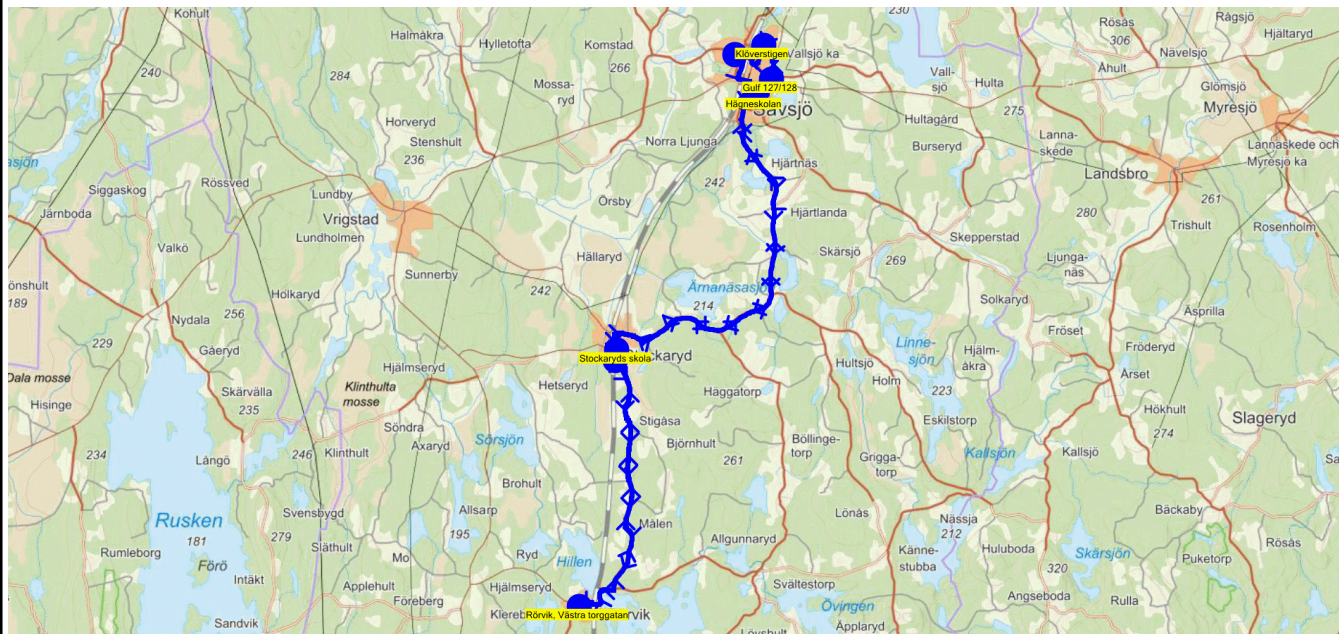

Turnr	Start kl	Slut kl	Linjesträckning			
1079	14.05	15.10	Hägneskolan - Västra Parkgatan - Ringvägen - Klöverstigen - Västra Esplanaden - Hägneskolan - Norra Ljunga Västra - Vrigstad skola - Sigfridsvägen - 1- Hägneskola MÅNDAGAR, TISDAGAR och TORSDAGAR			
PunktNr	Hållplats	Km-Ack	Tid	På	Av	Byte
9071	Hägneskolan	0	14.05	2		
9013	Sturegatan	1	14.08			
104	Västra Parkgatan	1.96	14.11		1	
167	Ringvägen	2.21	14.14		1	
180	Klöverstigen	2.73	14.16			
5003	Västra Esplanaden	4.94	14.21			
9071	Hägneskolan	7.04	14.27	4		
209	Norra Ljunga Västra	13.46	14.36		1	
5004	Vrigstad skola	22.21	14.49		1	
148	Sigfridsvägen	23.12	14.53		1	
9086	1- Hägneskola	36.76	15.10		1	

När det är olika antal elever olika dagar skrivs det största antalet med fet stil.

Turnr	Start kl	Slut kl	Linjesträckning			
1081	14.05	14.50	Hägneskolan - Ljungagårdsvägen - Mellangårdsgatan - Rörvik, Västra torggatan - Rörvik Lönngatan - 1- Hägneskola MÅNDAGAR, TISDAGAR och TORSDAGAR			
PunktNr	Hållplats	Km-Ack	Tid	På	Av	Byte
9071	Hägneskolan	0	14.05	5		
164	Ljungagårdsvägen	13.91	14.17		1	
233	Mellangårdsgatan	14.16	14.18		2	
9167	Rörvik, Västra torggatan	25.23	14.27		1	
197	Rörvik Lönngatan	25.9	14.29			
9086	1- Hägneskola	51.51	14.50		1	

SKJUTS+ för Sävsjö
 2023-08-14 17:58:20

Läsår 23/24

Turnr	Start kl	Slut kl	Linjesträckning			
1083	13.05	14.25	Hägneskolan - Klöverstigen - Västra Esplanaden - Stockaryds skola - Järnvägsg/Björkgatan - Rörvik, Västra torggatan - 1- Hägneskola TORSDAG			
PunktNr	Hållplats	Km-Ack	Tid	På	Av	Byte
9071	Hägneskolan	0	13.05	4		
156	Gulf 127/128	1.06	13.08			
180	Klöverstigen	2.66	13.12			
5003	Västra Esplanaden	4.87	13.17		1	
5001	Stockaryds skola	20.93	13.38		1	
222	Järnvägsg/Björkgatan	21.77	13.41		1	
9167	Rörvik, Västra torggatan	31.66	13.54		1	
9086	1- Hägneskola	56.39	14.25			