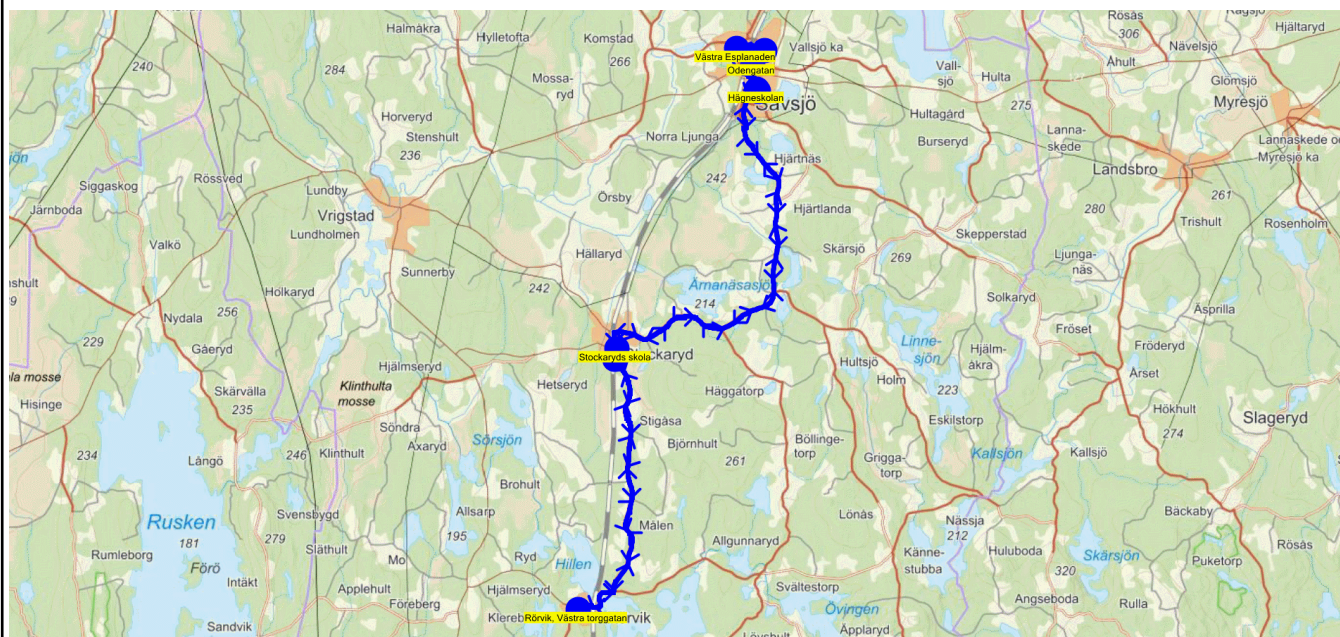

SKJUTS+ för Sävsjö
 2023-08-14 17:58:10

Läsår 23/24

Turnr	Start kl	Slut kl	Linjesträckning			
1073	14.05	15.10	Hägneskolan - Västra Parkgatan - Klöverstigen - Odengatan - Västra Esplanaden - Ulla Linders väg - Stockaryds skola - Järnvägsg/Björkgatan - Rörvik, Västra torggatan - 1-Hägneskola ONSDAG			
PunktNr	Hållplats	Km-Ack	Tid	På	Av	Byte
9071	Hägneskolan	0	14.05	4		
156	Gulf 127/128	1.06	14.07			
104	Västra Parkgatan	2.19	14.09			
180	Klöverstigen	2.78	14.10			
166	Odengatan	4	14.12			
5003	Västra Esplanaden	5.23	14.15		1	
195	Ulla Linders väg	18.95	14.26			
5001	Stockaryds skola	32.02	14.38		1	
222	Järnvägsg/Björkgatan	32.85	14.40		1	
9167	Rörvik, Västra torggatan	42.74	14.49		1	
9086	1- Hägneskola	67.48	15.10			

Turnr	Start kl	Slut kl	Linjesträckning			
1075	15.05	16.45	Hägneskolan - Västra Parkgatan - Ringvägen - Hägneskolan - Norra Ljunga Västra - Vrigstad skola - Sigfridsvägen - Ulla Linders väg - Ljungagårdsvägen - Mellangårdsgatan - Rörvik, Västra torggatan - Rörvik Lönngatan - 1- Hägneskola ONSDAG			
PunktNr	Hållplats	Km-Ack	Tid	På	Av	Byte
9071	Hägneskolan	0	15.05	2		
104	Västra Parkgatan	2.19	15.10		1	
167	Ringvägen	2.44	15.12		1	
9071	Hägneskolan	4.68	15.16	9		
209	Norra Ljunga Västra	11.02	15.25		1	
5004	Vrigstad skola	19.77	15.36		1	
148	Sigfridsvägen	20.68	15.39		1	
195	Ulla Linders väg	21.18	15.41		1	
164	Ljungagårdsvägen	33.41	15.56		1	
233	Mellangårdsgatan	33.67	15.58		2	
9167	Rörvik, Västra torggatan	44.74	16.12		1	
197	Rörvik Lönngatan	45.41	16.14			
9086	1- Hägneskola	71.02	16.45		1	