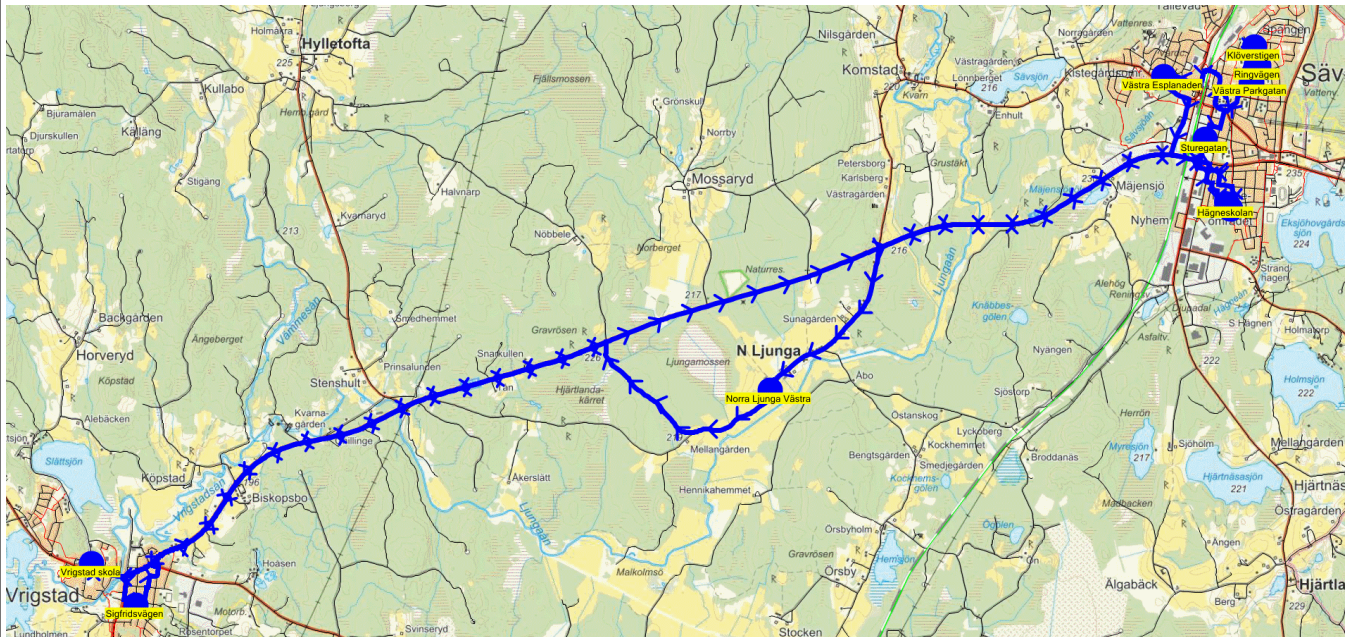

Turnr	Start kl	Slut kl	Linjesträckning			
1079	14.05	15.10	Hägneskolan - Västra Parkgatan - Ringvägen - Klöverstigen - Västra Esplanaden - Hägneskolan - Norra Ljunga Västra - Vrigstad skola - Sigfridsvägen - 1- Hägneskola MÅNDAGAR, TISDAGAR och TORSDAGAR			
PunktNr	Hållplats	Km-Ack	Tid	På	Av	Byte
9071	Hägneskolan	0	14.05	2		
9013	Sturegatan	1	14.08			
104	Västra Parkgatan	1.96	14.11		1	
167	Ringvägen	2.21	14.14		1	
180	Klöverstigen	2.73	14.16			
5003	Västra Esplanaden	4.94	14.21			
9071	Hägneskolan	7.04	14.27	4		
209	Norra Ljunga Västra	13.46	14.36		1	
5004	Vrigstad skola	22.21	14.49		1	
148	Sigfridsvägen	23.12	14.53		1	
9086	1- Hägneskola	36.76	15.10		1	

När det är olika antal elever olika dagar skrivs det största antalet med fet stil.