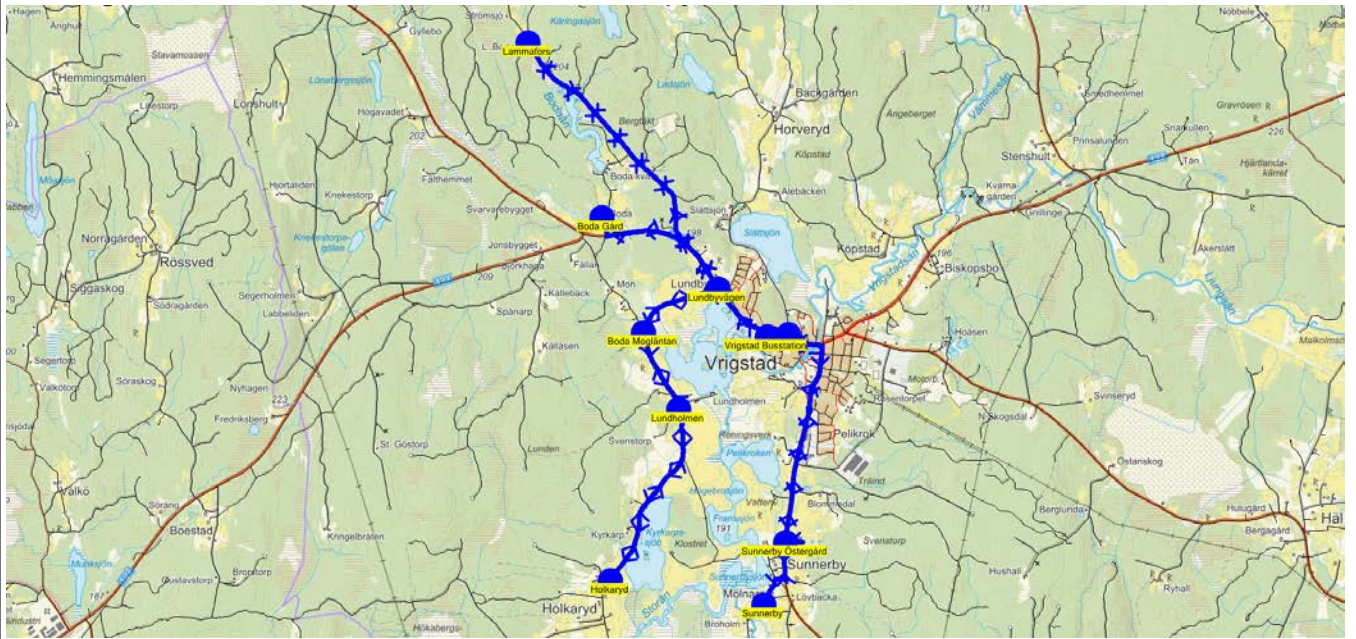

Turnr	Start kl	Slut kl	Linjesträckning			
M4231	16.35	17.25	Vrigstad Busstation - Sunnerby - Sunnerby Östergård - Vrigstad Busstation - Boda Gård - Boda Moglântan - Holkaryd - Lundholmen - Lundbyvägen - Lammafors - 1-Vrigstad skola MÅNDAGAR			
PunktNr	Hållplats	Km-Ack	Tid	På	Av	Byte
9030	Vrigstad Busstation	0	16.35	2		2
1073	Sunnerby	3.64	16.41		1	
206	Sunnerby Östergård	4.53	16.43		1	
9030	Vrigstad Busstation	7.74	16.49	6		6
1092	Boda Gård	10.24	16.53		1	
1093	Boda Moglântan	12.94	16.57		1	
1084	Holkaryd	16	17.03		1	
136	Lundholmen	18.17	17.07		2	
106	Lundbyvägen	20.09	17.11			
212	Lammafors	23.71	17.17		1	
9089	1-Vrigstad skola	28.25	17.25