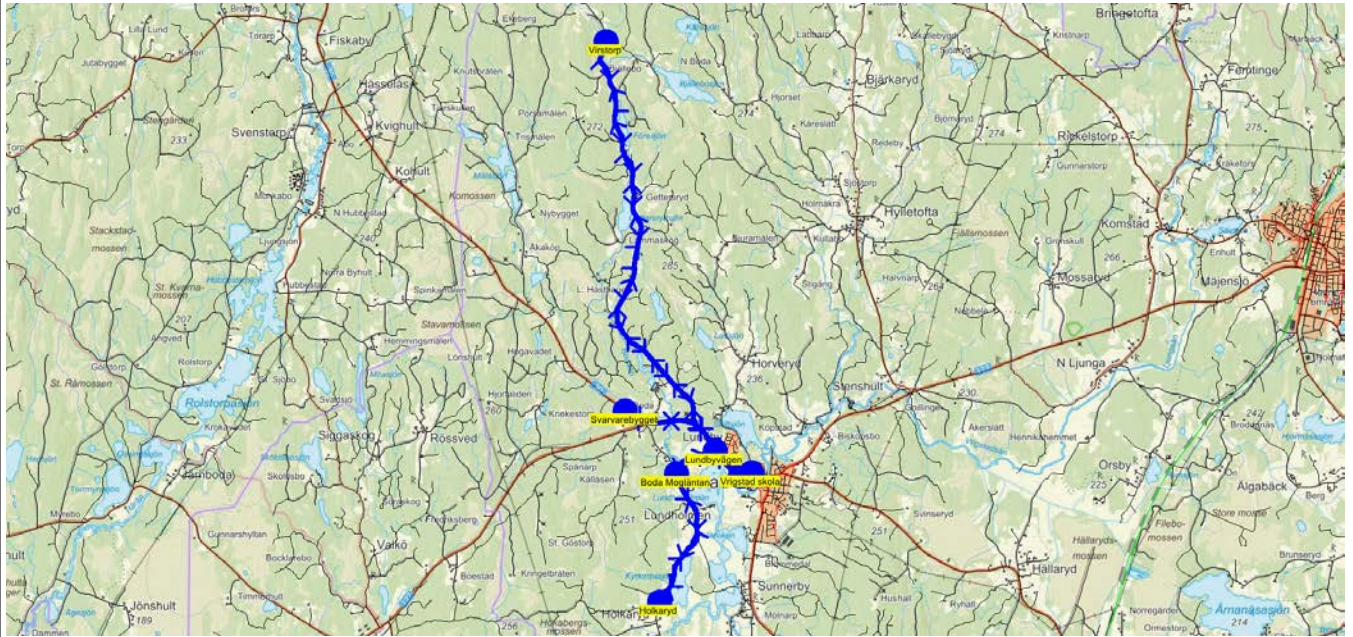

SKJUTS+ för Sävsjö
2024-10-18 14:33:10

Entreprenör Sävsjö Taxi
Fordon 50 Vrigstad A LUW

Läsår 24/25
Period 1

Turnr	Start kl	Slut kl	Linjesträckning	PunktNr	Hållplats	Km-Ack	Tid	På	Av	Byte
M4215	15.35	16.30	Vrigstad Busstation - Svarvarebygget - Boda Mogläntan - Holkaryd - Virstorp - 1-Vrigstad skola MÅNDAGAR	5004	Vrigstad skola	0	15.35			
				9030	Vrigstad Busstation	0.34	15.40	4		4
				179	Svarvarebygget	3.38	15.44		1	
				1093	Boda Mogläntan	6.62	15.49		1	
				1084	Holkaryd	9.68	15.54		1	
				106	Lundbyvägen	13.77	16.00			
				145	Virstorp	23.65	16.14		1	
				9089	1-Vrigstad skola	34.53	16.30