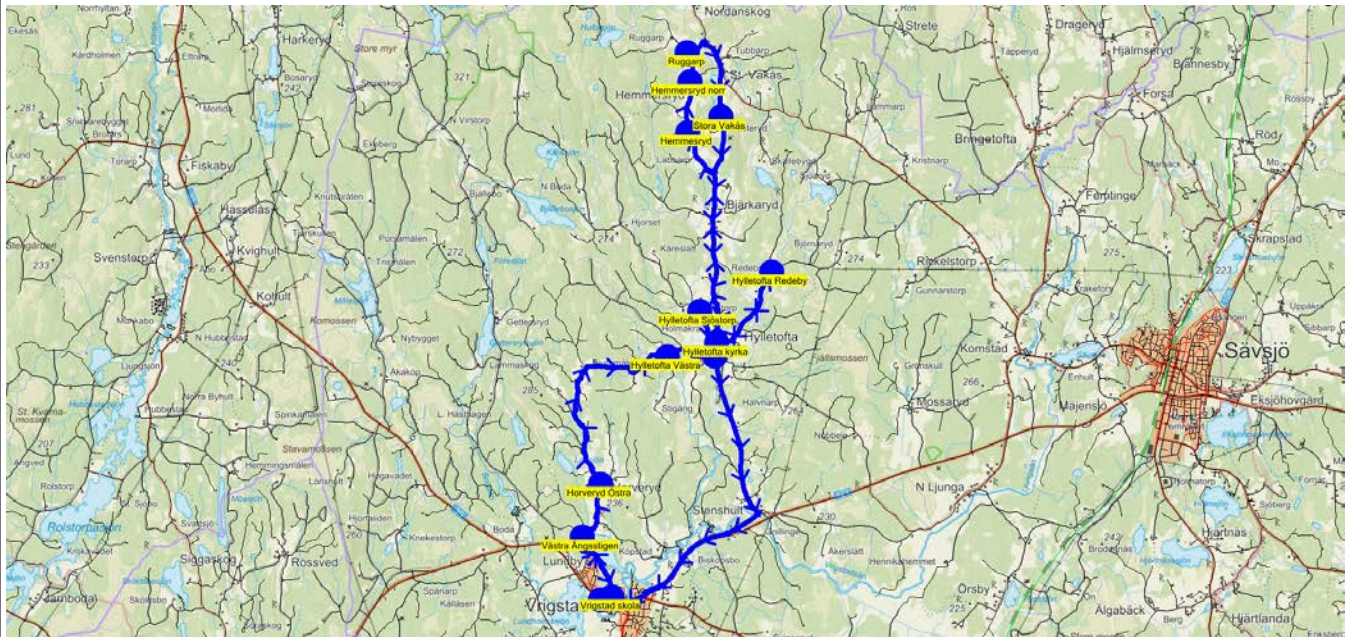

SKJUTS+ för Sävsjö
2024-10-18 14:33:20

Entreprenör Sävsjö Taxi
Fordon 47 Vrigstad B DUK

Läsår 24/25
Period 1

Turnr	Start kl	Slut kl	Linjesträckning			
4225	15.35	16.50	Vrigstad skola - Vrigstad Busstation - Västra Ängsstigen - Vrigstad skola - Horveryd Östra - Hylletofta Västra - Hylletofta - Hylletofta kyrka - Hylletofta Sjöstorp - Hylletofta Redeby - Hemmesryd - Hemmersryd norr - Ruggarp - 1-Vrigstad skola TORSDAG			
PunktNr	Hållplats	Km-Ack	Tid	På	Av	Byte
5004	Vrigstad skola	0	15.35	2		
9030	Vrigstad Busstation	0.34	15.40	10		10
225	Västra Ängsstigen	2.26	15.43		4	
5004	Vrigstad skola	3.97	15.46	11		
146	Horveryd Östra	7.07	15.52		3	
1094	Hylletofta Västra	11.93	16.00		1	
1018	Hylletofta	13.04	16.02		3	
9085	Hylletofta kyrka	13.32	16.03		4	
203	Hylletofta Sjöstorp	14.16	16.04		1	
1095	Hylletofta Redeby	17.13	16.09		1	
9082	Hemmesryd	24.16	16.21		4	
1087	Hemmersryd norr	25.25	16.23		1	
108	Ruggarp	25.88	16.24		1	
1107	Stora Vakås	28.08	16.28			
9089	1-Vrigstad skola	40.62	16.50