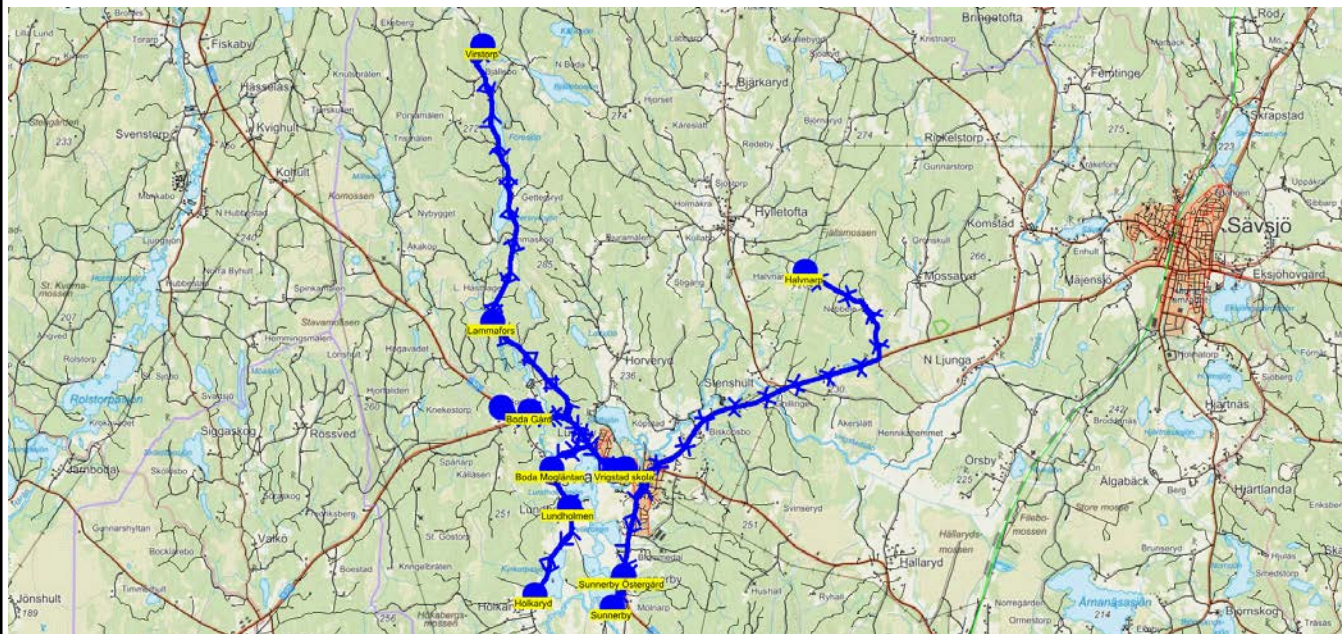

Turnr	Start kl	Slut kl	Linjesträckning			
4217	15.35	17.15	Vrigstad skola - Vrigstad Busstation - Sunnerby - Sunnerby Östergård - Halvnarp - Vrigstad Busstation - Vrigstad skola - Boda Gård - Boda Mogläntan - Svarvarebygget - Vrigstad Busstation - Lundholmen - Holkaryd - Lammafors - Virstorp - 1-Vrigstad skola TORSDAG			
PunktNr	Hållplats	Km-Ack	Tid	På	Av	Byte
5004	Vrigstad skola	0	15.35	4		
9030	Vrigstad Busstation	0.42	15.40	2		2
1073	Sunnerby	4.06	15.44		3	
206	Sunnerby Östergård	4.95	15.45		2	
192	Halvnarp	16.18	15.56		1	
9030	Vrigstad Busstation	25.42	16.05	4		4
5004	Vrigstad skola	25.87	16.06	3		
1092	Boda Gård	28.63	16.10		2	
1093	Boda Mogläntan	31.33	16.15		2	
179	Svarvarebygget	34.64	16.20		1	
9030	Vrigstad Busstation	37.68	16.25	6		6
136	Lundholmen	40.48	16.30		3	
1084	Holkaryd	42.61	16.34		2	
212	Lammafors	50.18	16.46		1	
145	Virstorp	56.45	16.57		2	
9089	1-Vrigstad skola	67.33	17.15