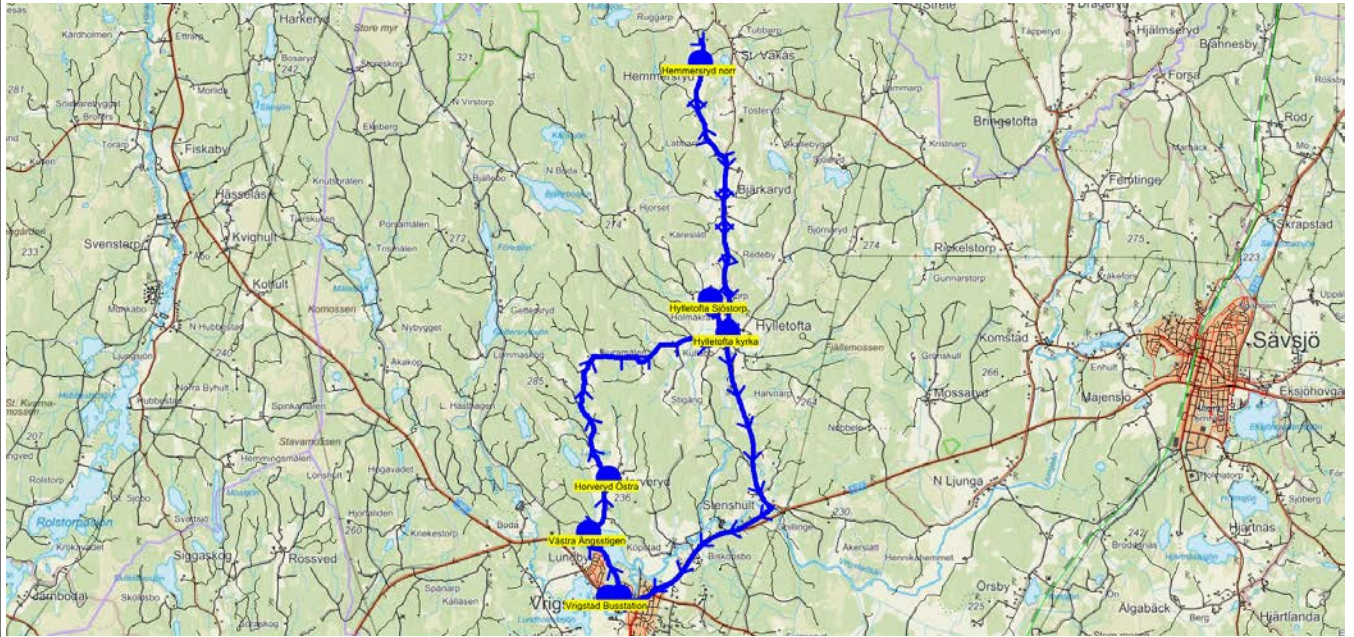

SKJUTS+ för Sävsjö
2024-10-18 14:33:34

Entreprenör Sävsjö Taxi
Fordon 47 Vrigstad B DUK

Läsår 24/25
Period 1

Turnr	Start kl	Slut kl	Linjesträckning			
O4237	15.35	16.20	Vrigstad Busstation - Västra Ängsstigen - Horveryd Östra - Hylletofta kyrka - Hylletofta Sjöstorp - Hemmersryd norr - 1-Vrigstad skola ONSDAGAR			
PunktNr	Hållplats	Km-Ack	Tid	På	Av	Byte
9030	Vrigstad Busstation	0	15.35	4		4
225	Västra Ängsstigen	1.89	15.38		1	
146	Horveryd Östra	3.4	15.41			
9085	Hylletofta kyrka	9.37	15.49		1	
203	Hylletofta Sjöstorp	10.5	15.52		1	
1087	Hemmersryd norr	17.19	16.01		1	
9089	1-Vrigstad skola	31.6	16.20