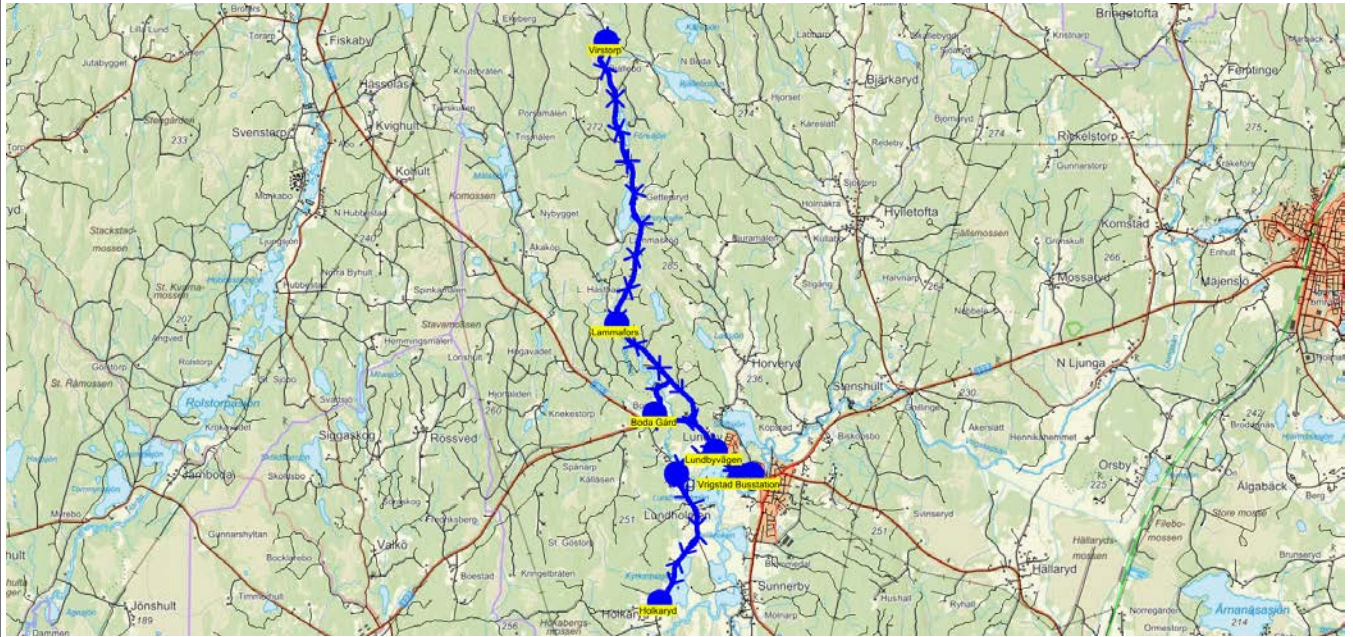

SKJUTS+ för Sävsjö
2024-10-18 14:33:24

Entreprenör Sävsjö Taxi
Fordon 50 Vrigstad A LUW

Läsår 24/25
Period 1

Turnr	Start kl	Slut kl	Linjesträckning			
O4231	16.35	17.56	Vrigstad Busstation - Boda Moglântan - Holkaryd - Lundbyvägen - Boda Gård - Lammafors - Virstorp - 1-Vrigstad skola ONSDAGAR			
PunktNr	Hållplats	Km-Ack	Tid	På	Av	Byte
9030	Vrigstad Busstation	0	16.35	6		5
1093	Boda Moglântan	1.77	16.41		2	
1084	Holkaryd	4.83	16.51		1	
106	Lundbyvägen	8.92	17.01			
1092	Boda Gård	10.76	17.06		1	
212	Lammafors	13.32	17.14		1	
145	Virstorp	19.58	17.30		1	
9089	1-Vrigstad skola	30.47	17.56