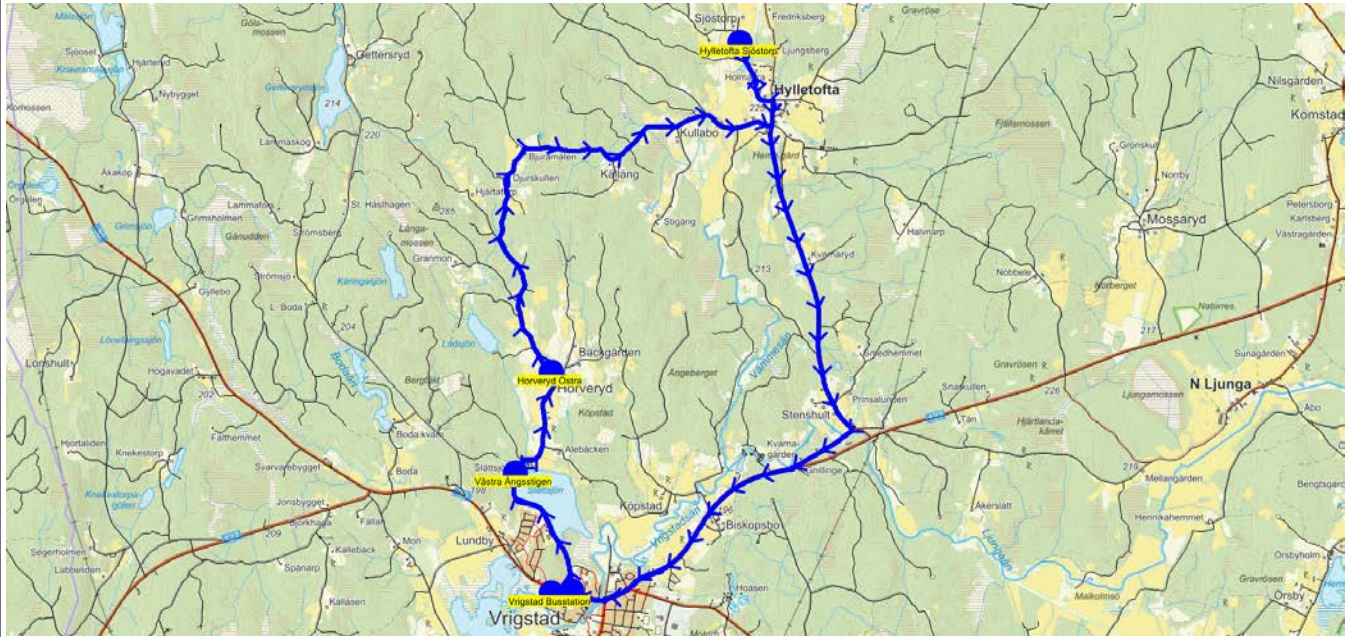

SKJUTS+ för Sävsjö
2024-10-18 14:33:32

Entreprenör Sävsjö Taxi
Fordon 47 Vrigstad B DUK

Läsår 24/25
Period 1

Turnr	Start kl	Slut kl	Linjesträckning	PunktNr	Hållplats	Km-Ack	Tid	På	Av	Byte
M4237	15.35	16.06	Vrigstad Busstation - Västra Ängsstigen - Horveryd Östra - Hylletofta Sjöstorp - 1-Vrigstad skola MÅNDAGAR	9030	Vrigstad Busstation	0	15.35	3		3
				225	Västra Ängsstigen	1.89	15.39		1	
				146	Horveryd Östra	0	15.46		1	
				203	Hylletofta Sjöstorp	10.29	15.52		1	
				9089	1-Vrigstad skola	18.88	16.06