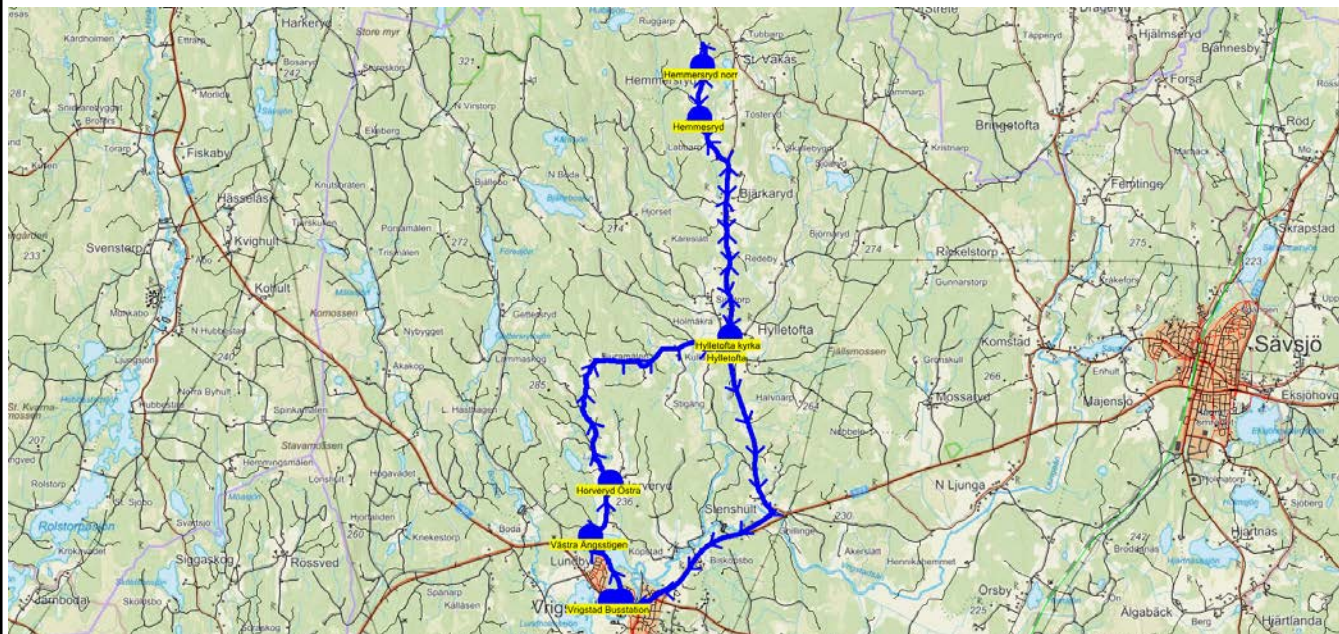

SKJUTS+ för Sävsjö
2024-10-18 14:33:36

Entreprenör Sävsjö Taxi
Fordon 47 Vrigstad B DUK

Läsår 24/25
Period 1

Turnr	Start kl	Slut kl	Linjesträckning			
4239	15.35	16.25	Vrigstad Busstation - Västra Ängsstigen - Horveryd Östra - Hylletofta kyrka - Hylletofta - Hemmesryd - Hemmersryd norr - 1-Vrigstad skola FREDAG			
PunktNr	Hållplats	Km-Ack	Tid	På	Av	Byte
9030	Vrigstad Busstation	0	15.35	10		10
225	Västra Ängsstigen	1.89	15.39		2	
146	Horveryd Östra	3.4	15.42		1	
9085	Hylletofta kyrka	9.66	15.52		4	
1018	Hylletofta	9.96	15.53			
9082	Hemmesryd	14.99	16.00		2	
1087	Hemmersryd norr	16.08	16.03		1	
9089	1-Vrigstad skola	30.49	16.25