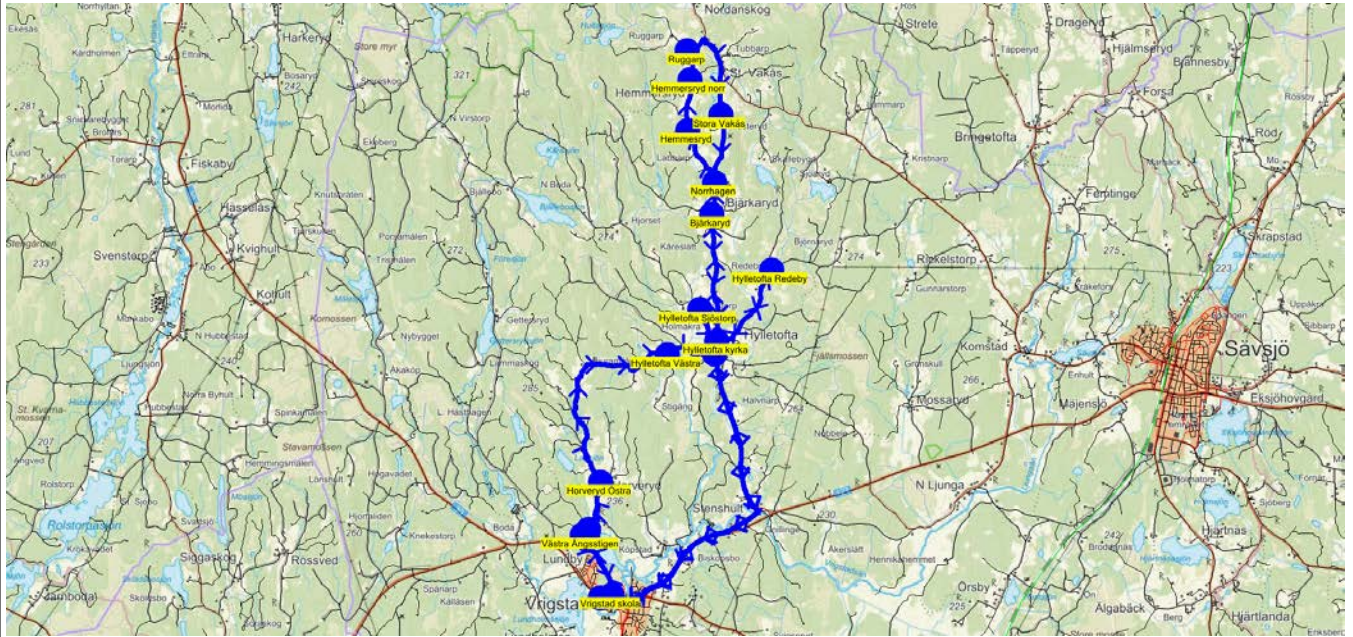

Turnr	Start kl	Slut kl	Linjesträckning			
4223	14.40	16.05	Vrigstad skola - Vrigstad Busstation - Västra Ängsstigen - Östra Ängstigen - Horveryd Östra - Vrigstad Busstation - Hylletofta Västra - Hylletofta - Vrigstad skola - Hylletofta kyrka - Hylletofta Sjöstorp - Hylletofta Redeby - Bjärkaryd - Norrhagen - Hemmesryd - Hemmersryd norr - Ruggarp - 1-Vrigstad skola TISDAG			
PunktNr	Hållplats	Km-Ack	Tid	På	Av	Byte
5004	Vrigstad skola	0	14.40	14		
9030	Vrigstad Busstation	0.34	14.42	3		3
225	Västra Ängsstigen	2.26	14.45		6	
220	Östra Ängstigen	2.63	14.45		1	
146	Horveryd Östra	3.81	14.47		4	
9030	Vrigstad Busstation	7.26	14.52	7		7
1094	Hylletofta Västra	15.19	15.03		2	
1018	Hylletofta	16.3	15.05		4	
5004	Vrigstad skola	23.75	15.15	12		
9085	Hylletofta kyrka	31.5	15.26		5	
203	Hylletofta Sjöstorp	32.34	15.27		2	
1095	Hylletofta Redeby	35.31	15.32		2	
1019	Bjärkaryd	40.35	15.39		1	
109	Norrhagen	41.03	15.40		1	
9082	Hemmesryd	42.34	15.42		4	
1087	Hemmersryd norr	43.43	15.43		1	
108	Ruggarp	44.06	15.44		3	
1107	Stora Vakås	46.26	15.47			
9089	1-Vrigstad skola	58.8	16.05