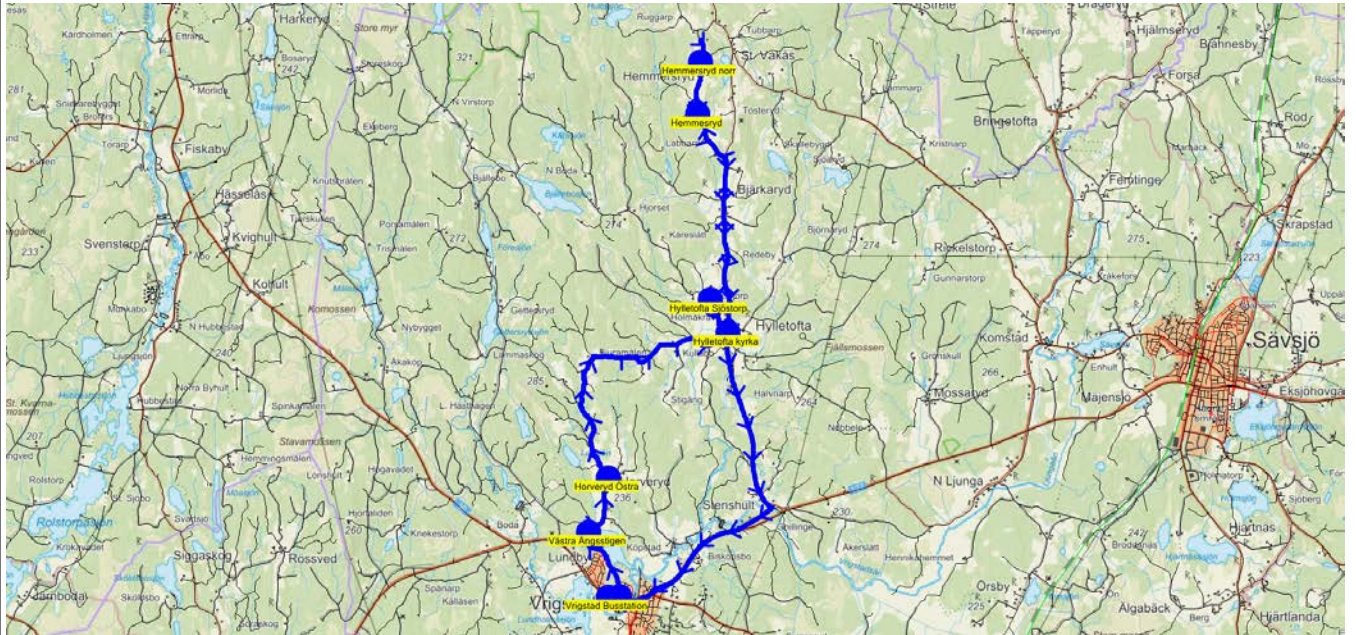

SKJUTS+ för Sävsjö
2024-10-18 14:33:26

Entreprenör Sävsjö Taxi
Fordon 47 Vrigstad B DUK

Läsår 24/25
Period 1

Turnr	Start kl	Slut kl	Linjesträckning			
M4233	16.35	17.25	Vrigstad Busstation - Västra Ängsstigen - Horveryd Östra - Hylletofta kyrka - Hylletofta Sjöstorp - Hemmesryd - Hemmersryd norr - 1-Vrigstad skola MÅNDAGAR			
PunktNr	Hållplats	Km-Ack	Tid	På	Av	Byte
9030	Vrigstad Busstation	0	16.35	7		6
225	Västra Ängsstigen	1.89	16.39		1	
146	Horveryd Östra	3.4	16.42			
9085	Hylletofta kyrka	9.66	16.51		2	
203	Hylletofta Sjöstorp	10.5	16.53		1	
9082	Hemmesryd	16.11	17.01		2	
1087	Hemmersryd norr	17.19	17.04		1	
9089	1-Vrigstad skola	31.6	17.25