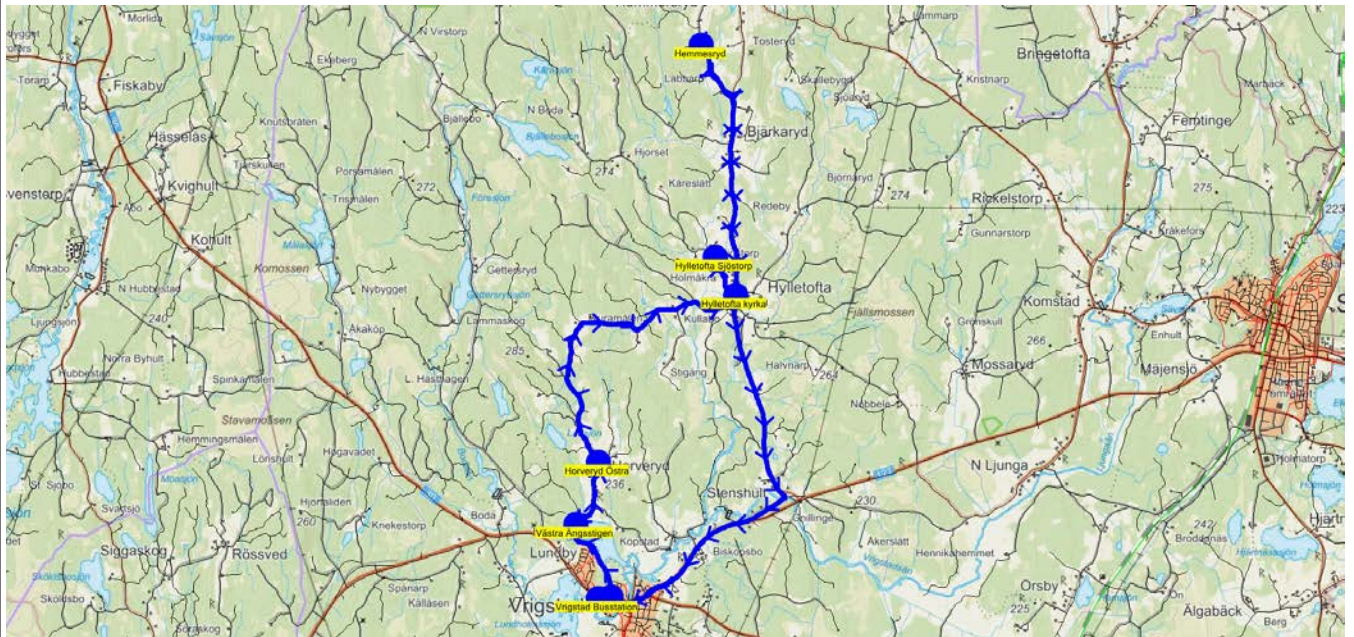

SKJUTS+ för Sävsjö
2024-10-18 14:33:28

Entreprenör Sävsjö Taxi
Fordon 47 Vrigstad B DUK

Läsår 24/25
Period 1

Turnr	Start kl	Slut kl	Linjesträckning			
O4233	16.35	17.25	Vrigstad Busstation - Västra Ängsstigen - Horveryd Östra - Hylletofta kyrka - Hylletofta Sjöstorp - Hemmesryd - 1-Vrigstad skola ONSDAGAR			
PunktNr	Hållplats	Km-Ack	Tid	På	Av	Byte
9030	Vrigstad Busstation	0	16.35	6		6
225	Västra Ängsstigen	1.89	16.39		1	
146	Horveryd Östra	3.4	16.42		1	
9085	Hylletofta kyrka	9.66	16.53		2	
203	Hylletofta Sjöstorp	10.5	16.55			
9082	Hemmesryd	16.11	17.04		2	
9089	1-Vrigstad skola	28.62	17.25