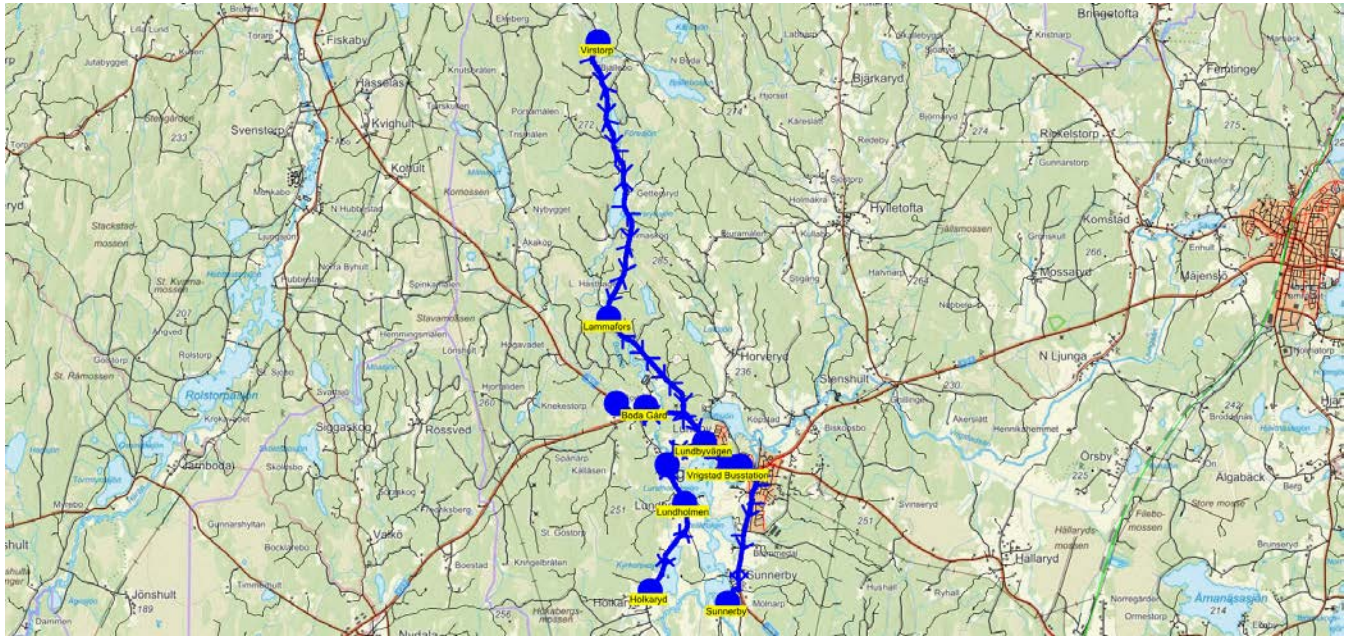

SKJUTS+ för Sävsjö
2024-10-18 14:33:12

Entreprenör Sävsjö Taxi
Fordon 50 Vrigstad A LUW

Läsår 24/25
Period 1

Turnr	Start kl	Slut kl	Linjesträckning			
F4215	15.35	16.50	Vrigstad Busstation - Sunnerby - Boda Gård - Svarvarebygget - Boda Moglântan - Vrigstad Busstation - Holkaryd - Lundholmen - Lammafors - Virstorp - 1-Vrigstad skola FREDAGAR			
PunktNr	Hållplats	Km-Ack	Tid	På	Av	Byte
9030	Vrigstad Busstation	0	15.35	5		5
1073	Sunnerby	3.64	15.41		1	
1092	Boda Gård	9.76	15.50		1	
179	Svarvarebygget	10.76	15.52		1	
1093	Boda Moglântan	13.99	15.57		2	
9030	Vrigstad Busstation	15.83	16.01	6		6
1084	Holkaryd	20.76	16.09		2	
136	Lundholmen	22.92	16.13		2	
106	Lundbyvägen	24.84	16.17			
212	Lammafors	28.46	16.23		1	
145	Virstorp	34.73	16.33		1	
9089	1-Vrigstad skola	45.61	16.50